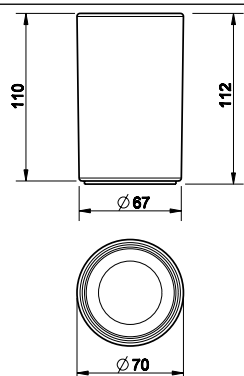

37331

Pohárek na postavení, matné sklo.

031	Chromové provedení	2 280

37337

Dávkovač tekutého mýdla na postavení, matné sklo

031	Chromové provedení	5 160
279	Bílá CN / chrom	6 180
299	Černá XL / chrom	6 180

37343

WC souprava na postavení, matné sklo.

031	Chromové provedení	3 810
279	Bílá CN / chrom	4 590
299	Černá XL / chrom	4 590

37349

Držák WC papíru, s krytem.

031	Chromové provedení	5 220
279	Bílá CN / chrom	6 240
299	Černá XL / chrom	6 240

37355

Držák WC papíru (upevnění horizontální nebo vertikální).

031	Chromové provedení	3 360
279	Bílá CN / chrom	4 020
299	Černá XL / chrom	4 020