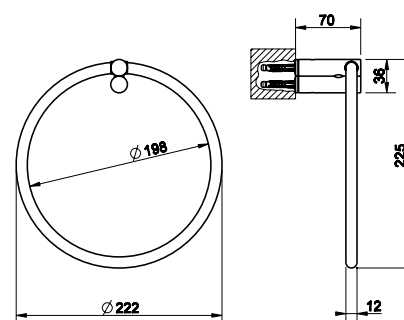

031	Chromové provedení	3 630
279	Bílá CN / chrom	4 350
299	Černá XL / chrom	4 350