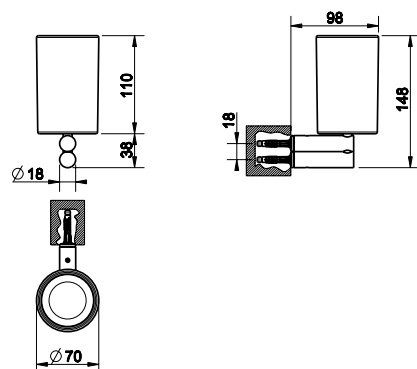

37307

Držák s pohárkem, matné sklo.

031	Chromové provedení	3 780
279	Bílá CN / chrom	4 530
299	Černá XL / chrom	4 530