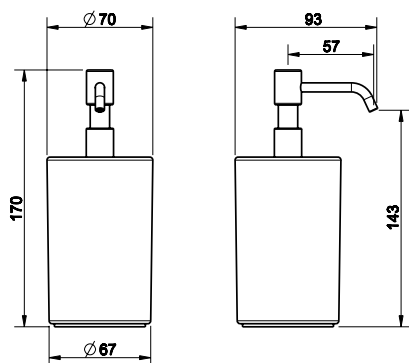

37337

Dávkovač tekutého mýdla na postavení, matné sklo

031	Chromové provedení	5 160
279	Bílá CN / chrom	6 180
299	Černá XL / chrom	6 180