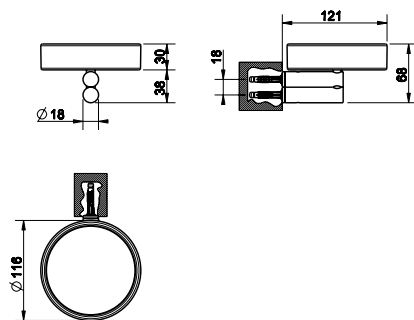

031	Chromové provedení	3 510
279	Bílá CN / chrom	4 230
299	Černá XL / chrom	4 230