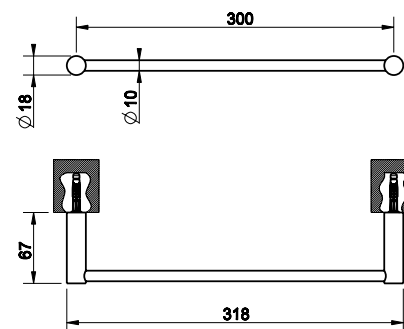

37397

Držák na ručník, 30 cm.

031	Chromové provedení	4 680
279	Bílá CN / chrom	5 610
299	Černá XL / chrom	5 610