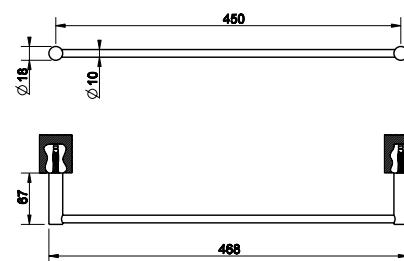

37400

Držák na ručník, 45 cm.

031	Chromové provedení	4 920
279	Bílá CN / chrom	5 910
299	Černá XL / chrom	5 910