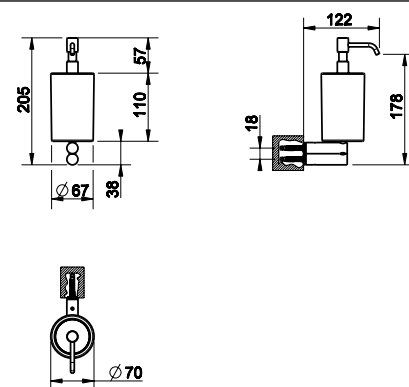

<b>031</b>	Chromové provedení	<b>6 660</b>
<b>279</b>	Bílá CN / chrom	<b>8 010</b>
<b>299</b>	Černá XL / chrom	<b>8 010</b>

**37319**

Držák s WC soupravou, matné sklo.

<b>031</b>	Chromové provedení	<b>5 340</b>
<b>279</b>	Bílá CN / chrom	<b>6 390</b>
<b>299</b>	Černá XL / chrom	<b>6 390</b>