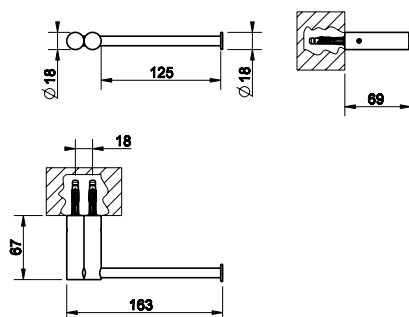

37355

Držák WC papíru (upevnění horizontální nebo vertikální).

031	Chromové provedení	3 360
279	Bílá CN / chrom	4 020
299	Černá XL / chrom	4 020