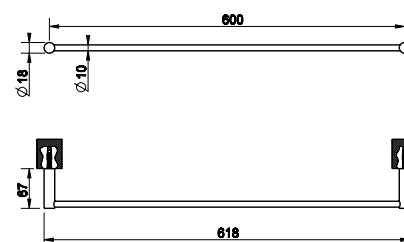

37403

Držák na ručník, 60 cm.

031	Chromové provedení	5 160
279	Bílá CN / chrom	6 180
299	Černá XL / chrom	6 180