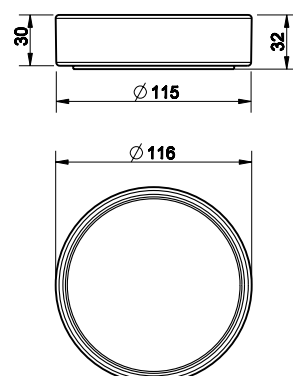

031	Chromové provedení	2 010