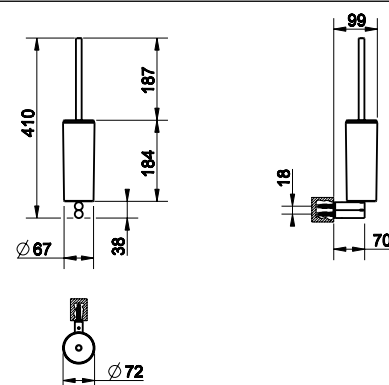

<b>031</b>	Chromové provedení	<b>6 660</b>
<b>279</b>	Bílá CN / chrom	<b>8 010</b>
<b>299</b>	Černá XL / chrom	<b>8 010</b>

**37319**

Držák s WC soupravou, matné sklo.

<b>031</b>	Chromové provedení	<b>5 340</b>
<b>279</b>	Bílá CN / chrom	<b>6 390</b>
<b>299</b>	Černá XL / chrom	<b>6 390</b>