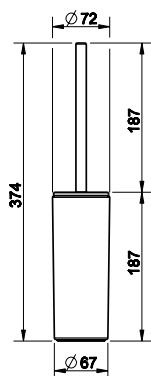

37331

Pohárek na postavení, matné sklo.

031	Chromové provedení	2 280

37337

Dávkovač tekutého mýdla na postavení, matné sklo

031	Chromové provedení	5 160
279	Bílá CN / chrom	6 180
299	Černá XL / chrom	6 180

37343

WC souprava na postavení, matné sklo.

031	Chromové provedení	3 810
279	Bílá CN / chrom	4 590
299	Černá XL / chrom	4 590

37349

Držák WC papíru, s krytem.

031	Chromové provedení	5 220
279	Bílá CN / chrom	6 240
299	Černá XL / chrom	6 240

37355

Držák WC papíru (upevnění horizontální nebo vertikální).

031	Chromové provedení	3 360
279	Bílá CN / chrom	4 020
299	Černá XL / chrom	4 020