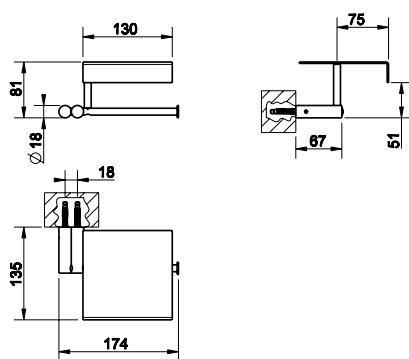

## 37343

WC souprava na postavení, matné sklo.

031	Chromové provedení	3 810
279	Bílá CN / chrom	4 590
299	Černá XL / chrom	4 590