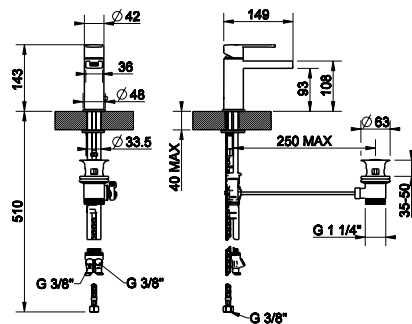

## 38301

Baterie umyvadlová stojánková s výpustí 1 1/4", s hadičkami 3/8" s led diodami měnící barvu podle navolení teploty vody.

031 Chromové provedení

26 460

## 38385 (38388 + 20496)

Baterie umyvadlová podomítková s led diodami měnící barvu podle navolení teploty vody, krycí deska se dvěma otvory, bez výpusti.

031 Chromové provedení

33 990

## 38388

Externí části pro baterii 38385.

031 Chromové provedení

24 300

## 20496

Podomítkové těleso pro umyvadlovou baterii.

031 Chromové provedení

9 690