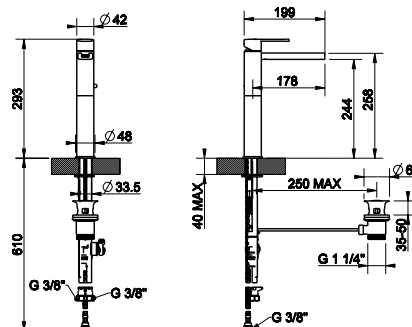

## 38303

Baterie umyvadlová stojánková vysoká, s výpustí 1 1/4", s hadičkami 3/8" s led diodami měnící barvu podle navolení teploty vody.

031 Chromové provedení

27 930