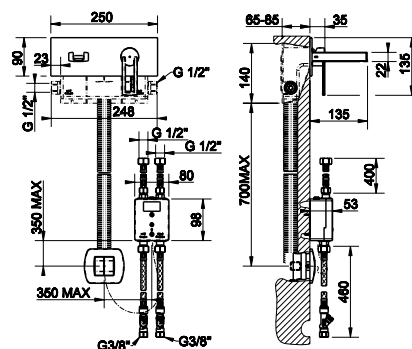

## 38303

Baterie umyvadlová stojánková vysoká, s výpustí 1 1/4", s hadičkami 3/8" s led diodami měnící barvu podle navolení teploty vody.

031 Chromové provedení

27 930

## 38385 (38388 + 20496)

Baterie umyvadlová podomítková s led diodami měnící barvu podle navolení teploty vody, krycí deska se dvěma otvory, bez výpusti.

031 Chromové provedení

33 990

## 38388

Externí části pro baterii 38385.

031 Chromové provedení

24 300