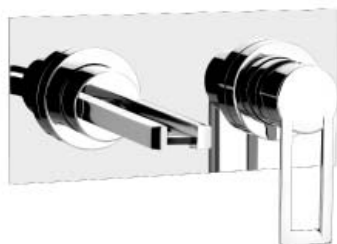

RIFLESSI

Série Riflessi zahrnuje více položek,
které jsou uvedeny
v sérii trasparenze

34801

Baterie umyvadlová stojánková s výpustí 1 1/4", s hadičkami 3/8".

031 Chromové provedení 10 410

34803

Baterie umyvadlová stojánková vysoká, s výpustí 1 1/4", s hadičkami 3/8" Ramínko 127 mm.

031 Chromové provedení 12 930

34804

Baterie umyvadlová stojánková vysoká, s výpustí 1 1/4", s hadičkami 3/8" Ramínko 177 mm.

031 Chromové provedení 13 980

34885 (34888 + 13297)

Baterie umyvadlová podomítková, krycí deska se dvěma otvory, bez výpustí. Ramínko 145-125 mm.

031 Chromové provedení 13 470

34888

Externí části pro baterii 34885.

031 Chromové provedení 9 120

13297

Podomítkové těleso pro umyvadlovou baterii.

031 Chromové provedení 4 350