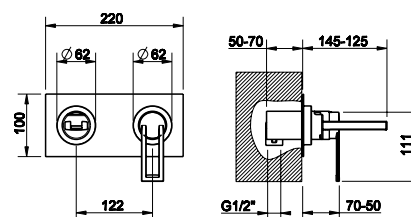

031 Chromové provedení 12 930

34804

Baterie umyvadlová stojánková vysoká, s výpustí 1 1/4", s hadičkami 3/8" Ramínko 177 mm.

031 Chromové provedení 13 980

34885 (34888 + 13297)

Baterie umyvadlová podomítková, krycí deska se dvěma otvory, bez výpustí. Ramínko 145-125 mm.

031 Chromové provedení 13 470

34888

Externí části pro baterii 34885.

031 Chromové provedení 9 120

13297

Podomítkové těleso pro umyvadlovou baterii.

031 Chromové provedení 4 350