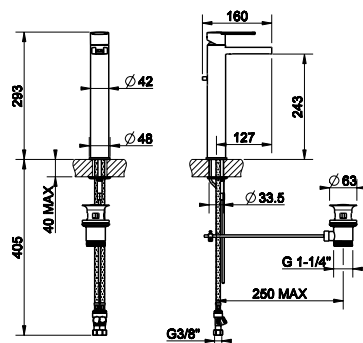

RIFLESSI

Série Riflessi zahrnuje více položek,
které jsou uvedeny
v sérii trasparenze

34801

Baterie umyvadlová stojánková s výpustí 1 1/4", s hadičkami 3/8".

031 Chromové provedení 10 410

34803

Baterie umyvadlová stojánková vysoká, s výpustí 1 1/4", s hadičkami 3/8" Ramínko 127 mm.

031 Chromové provedení 12 930

34804

Baterie umyvadlová stojánková vysoká, s výpustí 1 1/4", s hadičkami 3/8" Ramínko 177 mm.

031 Chromové provedení 13 980

34885 (34888 + 13297)

Baterie umyvadlová podomítková, krycí deska se dvěma otvory, bez výpustí. Ramínko 145-125 mm.

031 Chromové provedení 13 470

34888

Externí části pro baterii 34885.

031 Chromové provedení 9 120

13297

Podomítkové těleso pro umyvadlovou baterii.

031 Chromové provedení 4 350