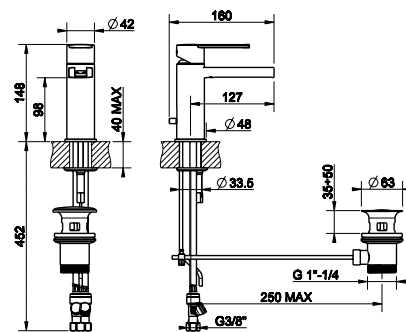

RIFLESSI

Série Riflessi zahrnuje více položek,
které jsou uvedeny
v sérii trasparenze

34801

Baterie umyvadlová stojánková s výpustí 1 1/4", s hadičkami 3/8".

031 Chromové provedení 10 410

34803

Baterie umyvadlová stojánková vysoká, s výpustí 1 1/4", s hadičkami 3/8" Ramínko 127 mm.

031 Chromové provedení 12 930

34804

Baterie umyvadlová stojánková vysoká, s výpustí 1 1/4", s hadičkami 3/8" Ramínko 177 mm.

031 Chromové provedení 13 980

34885 (34888 + 13297)

Baterie umyvadlová podomítková, krycí deska se dvěma otvory, bez výpustí. Ramínko 145-125 mm.

031 Chromové provedení 13 470

34888

Externí části pro baterii 34885.

031 Chromové provedení 9 120

13297

Podomítkové těleso pro umyvadlovou baterii.

031 Chromové provedení 4 350