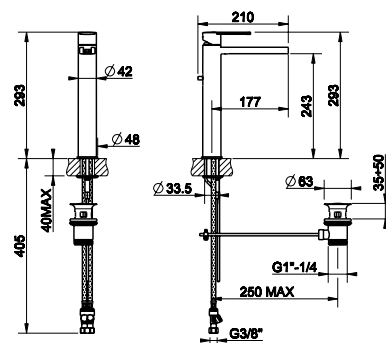

RIFLESSI

Série Riflessi zahrnuje více položek,
které jsou uvedeny
v sérii trasparenze

34801

Baterie umyvadlová stojánková s výpustí 1 1/4", s hadičkami 3/8".

031 Chromové provedení 10 410

34803

Baterie umyvadlová stojánková vysoká, s výpustí 1 1/4", s hadičkami 3/8" Ramínko 127 mm.

031 Chromové provedení 12 930

34804

Baterie umyvadlová stojánková vysoká, s výpustí 1 1/4", s hadičkami 3/8" Ramínko 177 mm.

031 Chromové provedení 13 980

34885 (34888 + 13297)

Baterie umyvadlová podomítková, krycí deska se dvěma otvory, bez výpustí. Ramínko 145-125 mm.

031 Chromové provedení 13 470

34888

Externí části pro baterii 34885.

031 Chromové provedení 9 120

13297

Podomítkové těleso pro umyvadlovou baterii.

031 Chromové provedení 4 350