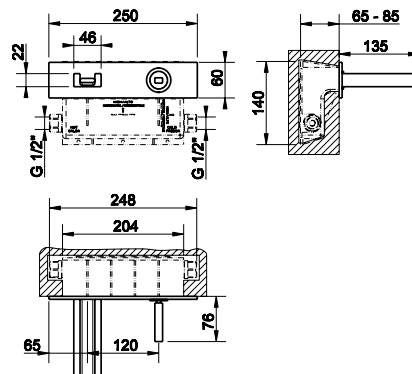

30985 (30988 + 20497)

Baterie umyvadlová podomítková, krycí deska se dvěma otvory, ramínko 135 mm.

031 Chromové provedení 16 860

30988

Externí části pro baterii 30985.

031 Chromové provedení 12 330

20497

Podomítkové těleso pro umyvadlovou baterii.

031 Chromové provedení 4 530

RETTANGOLO CASCATA

30991 (30994 + 20497)

Baterie umyvadlová podomítková, krycí deska se dvěma otvory, ramínko 185 mm.

031 Chromové provedení

17 550

30994

Externí části pro baterii 30991.

031 Chromové provedení

13 020

20497

Podomítkové těleso pro umyvadlovou baterii.

031 Chromové provedení

4 530

30996 (30997 + 20497)

Baterie umyvadlová podomítková, krycí deska se dvěma otvory, výroba délky ramínka na přání zákazníka (min 70 max 300 mm),

Baterie umyvadlová podomítková, připojení 1/2" s jedním výstupem, kartuše Ø35 mm, bez výpusti.

031 Chromové provedení 8 550

20709

Externí části pro baterii 20706.

031 Chromové provedení 5 520

20712

Podomítkové těleso pro umyvadlovou baterii s jedním výstupem.