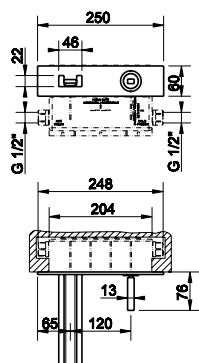

30985 (30988 + 20497)

Baterie umyvadlová podomítková, krycí deska se dvěma otvory, ramínko 135 mm.

031 Chromové provedení 16 860

30988

Externí části pro baterii 30985.

031 Chromové provedení 12 330

20497

Podomítkové těleso pro umyvadlovou baterii.

031 Chromové provedení 4 530

RETTANGOLO CASCATA

30991 (30994 + 20497)

Baterie umyvadlová podomítková, krycí deska se dvěma otvory, ramínko 185 mm.

031 Chromové provedení

17 550

30994

Externí části pro baterii 30991.

031 Chromové provedení

13 020

20497

Podomítkové těleso pro umyvadlovou baterii.

031 Chromové provedení

4 530

30996 (30997 + 20497)

Baterie umyvadlová podomítková, krycí deska se dvěma otvory, výroba délky ramínka na přání zákazníka (min 70 max 300 mm),

Baterie umyvadlová podomítková, připojení 1/2" s jedním výstupem, kartuše Ø35 mm, bez výpusti.

031 Chromové provedení 8 550

20709

Externí části pro baterii 20706.

031 Chromové provedení 5 520

20712

Podomítkové těleso pro umyvadlovou baterii s jedním výstupem.