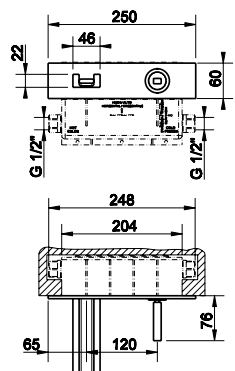

031 Chromové provedení

13 020

20497

Podomítkové těleso pro umyvadlovou baterii.

031 Chromové provedení

4 530

30996 (30997 + 20497)

Baterie umyvadlová podomítková, krycí deska se dvěma otvory, výroba délky ramínka na přání zákazníka (min 70 max 300 mm),

Baterie umyvadlová podomítková, připojení 1/2" s jedním výstupem, kartuše Ø35 mm, bez výpusti.

031 Chromové provedení 8 550

20709

Externí části pro baterii 20706.

031 Chromové provedení 5 520

20712

Podomítkové těleso pro umyvadlovou baterii s jedním výstupem.