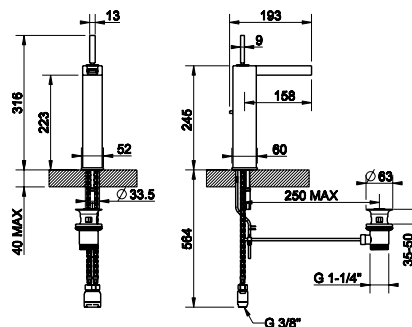

30985 (30988 + 20497)

Baterie umyvadlová podomítková, krycí deska se dvěma otvory, ramínko 135 mm.

031 Chromové provedení 16 860

30988

Externí části pro baterii 30985.

031 Chromové provedení 12 330

20497

Podomítkové těleso pro umyvadlovou baterii.

031 Chromové provedení 4 530

RETTANGOLO CASCATA

30991 (30994 + 20497)

Baterie umyvadlová podomítková, krycí deska se dvěma otvory, ramínko 185 mm.

031 Chromové provedení

17 550

30994

Externí části pro baterii 30991.

031 Chromové provedení

13 020

20497

Podomítkové těleso pro umyvadlovou baterii.

031 Chromové provedení

4 530

30996 (30997 + 20497)

Baterie umyvadlová podomítková, krycí deska se dvěma otvory, výroba délky ramínka na přání zákazníka (min 70 max 300 mm),

Baterie umyvadlová podomítková, připojení 1/2" s jedním výstupem, kartuše Ø35 mm, bez výpusti.

031 Chromové provedení 8 550

20709

Externí části pro baterii 20706.

031 Chromové provedení 5 520

20712

Podomítkové těleso pro umyvadlovou baterii s jedním výstupem.