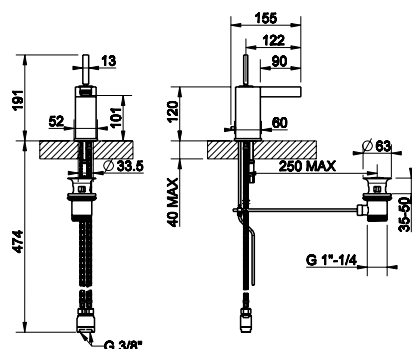

30901

Baterie umyvadlová stojánková s výpustí 1 1/4", s hadičkami 3/8".

031 Chromové provedení 11 910