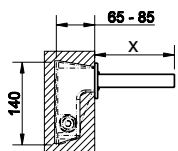

031 Chromové provedení

13 020

20497

Podomítkové těleso pro umyvadlovou baterii.

031 Chromové provedení

4 530

30996 (30997 + 20497)

Baterie umyvadlová podomítková, krycí deska se dvěma otvory, výroba délky ramínka na přání zákazníka (min 70 max 300 mm),