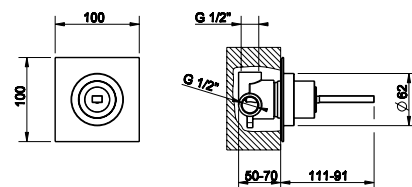

Baterie umyvadlová podomítková, připojení 1/2" s jedním výstupem, kartuše Ø35 mm, bez výpusti.

031 Chromové provedení 8 550

20709

Externí části pro baterii 20706.

031 Chromové provedení 5 520

20712

Podomítkové těleso pro umyvadlovou baterii s jedním výstupem.