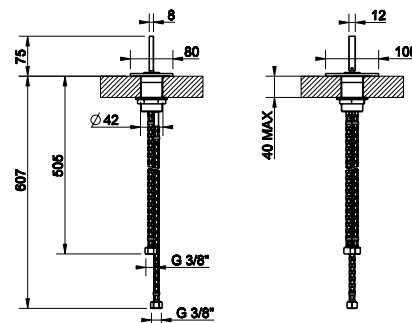

031 Chromové provedení 5 010