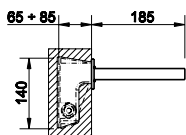

30985 (30988 + 20497)

Baterie umyvadlová podomítková, krycí deska se dvěma otvory, ramínko 135 mm.

031 Chromové provedení 16 860

30988

Externí části pro baterii 30985.

031 Chromové provedení 12 330

20497

Podomítkové těleso pro umyvadlovou baterii.

031 Chromové provedení 4 530

RETTANGOLO CASCATA

30991 (30994 + 20497)

Baterie umyvadlová podomítková, krycí deska se dvěma otvory, ramínko 185 mm.

031 Chromové provedení

17 550

30994

Externí části pro baterii 30991.

Baterie umyvadlová podomítková, připojení 1/2" s jedním výstupem, kartuše Ø35 mm, bez výpusti.

031 Chromové provedení 8 550

20709

Externí části pro baterii 20706.

031 Chromové provedení 5 520

20712

Podomítkové těleso pro umyvadlovou baterii s jedním výstupem.