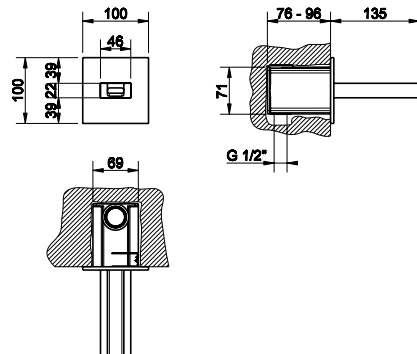

031 Produkt je vyráběn na zakázku. Cena je na vyžádání.

30997

Externí části pro baterii 30996.

031 Produkt je vyráběn na zakázku. Cena je na vyžádání.

20497

Podomítkové těleso pro umyvadlovou baterii.

031 Chromové provedení

4 530

30981 (30982 + 30989)

Výtokové ramínko podomítkové - kaskáda, připojení 1/2", pro baterii 20605/20706 (není součástí). Ramínko 135 mm.

031 Chromové provedení 14 940

30982

Externí části pro ramínko 30981.

Baterie umyvadlová podomítková, připojení 1/2" s jedním výstupem, kartuše Ø35 mm, bez výpusti.

031 Chromové provedení 8 550

20709

Externí části pro baterii 20706.

031 Chromové provedení 5 520

20712

Podomítkové těleso pro umyvadlovou baterii s jedním výstupem.