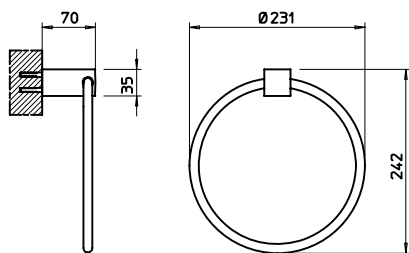

15800

Držák na ručník, 45 cm.

031	Chromové provedení	4 890
142	Imitace kartáčované nerezí	6 330

15803

Držák na ručník, 60 cm

031	Chromové provedení	5 040
142	Imitace kartáčované nerezí	6 570

15809

Držák na ručník, kruhový.