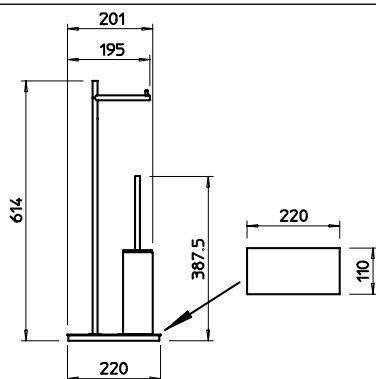

QUADRO doplňky