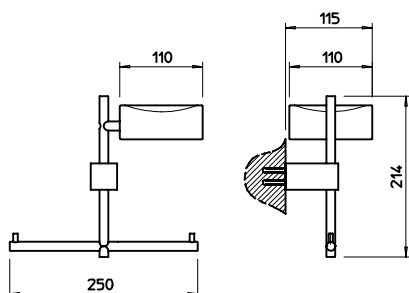

15827

Souprava na postavení s držákem toaletního papíru, držákem ručníku, mýdelkou a WC soupravou, matné sklo.

031	Chromové provedení	20 760
142	Imitace kartáčované nerez	26 700

15773

Souprava stěnová s držákem na ručník a mýdelkou, matné sklo.

031	Chromové provedení	7 380
142	Imitace kartáčované nerez	9 570