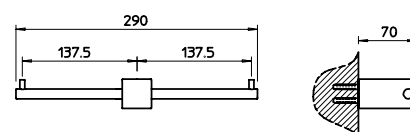

15755

Držák WC papíru (upevnění horizontální nebo vertikální).

031	Chromové provedení	4 140
142	Imitace kartáčované nerezí	5 340

15757

Držák WC papíru, dvojitý.

031	Chromové provedení	5 730
142	Imitace kartáčované nerezí	7 470