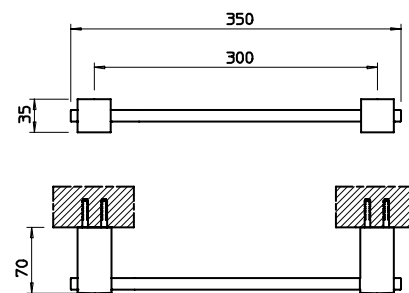

031	Chromové provedení	8 100
142	Imitace kartáčované nerezí	10 470

15815

Držák na ručník, dvojitý.

031	Chromové provedení	6 630
142	Imitace kartáčované nerezí	8 580

15797

Držák na ručník, 30 cm.

031	Chromové provedení	4 710
142	Imitace kartáčované nerezí	6 090