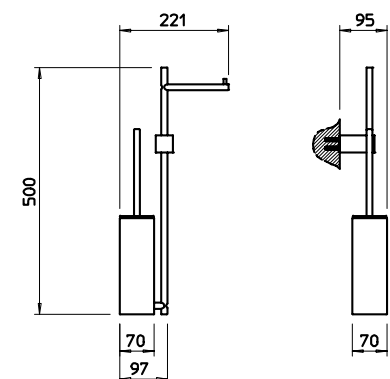

15757

Držák WC papíru, dvojitý.

031	Chromové provedení	5 730
142	Imitace kartáčované nerezí	7 470

15767

Souprava stěnová s držákem toaletního papíru a WC soupravou, matné sklo.

031	Chromové provedení	9 900
142	Imitace kartáčované nerezí	12 840