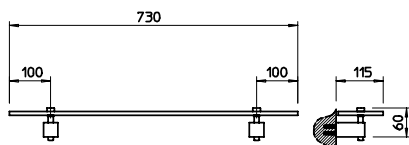

031	Chromové provedení	4 530
142	Imitace kartáčované nerezí	5 880

15821

Věšák.

031	Chromové provedení	3 660
142	Imitace kartáčované nerezí	4 740

15845

Polička, 60 cm

031	Chromové provedení	9 570
142	Imitace kartáčované nerezí	11 460