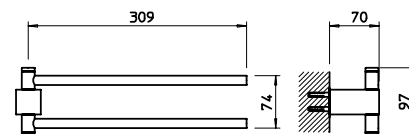

031	Chromové provedení	8 100
142	Imitace kartáčované nerezí	10 470

15815

Držák na ručník, dvojitý.

031	Chromové provedení	6 630
142	Imitace kartáčované nerezí	8 580

15797

Držák na ručník, 30 cm.

031	Chromové provedení	4 710
142	Imitace kartáčované nerezí	6 090