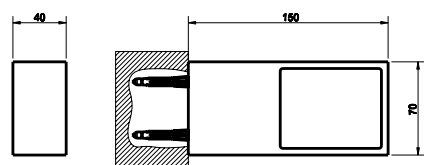

20978

Osvětlení stropní/stěnové.