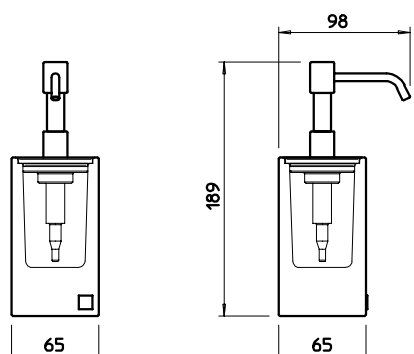

15731

Pohárek na postavení, matné sklo.

031	Chromové provedení	2 760
142	Imitace kartáčované nerezí	3 060

15737

Dávkovač tekutého mýdla na postavení, matné sklo.

031	Chromové provedení	5 760
142	Imitace kartáčované nerezí	6 930