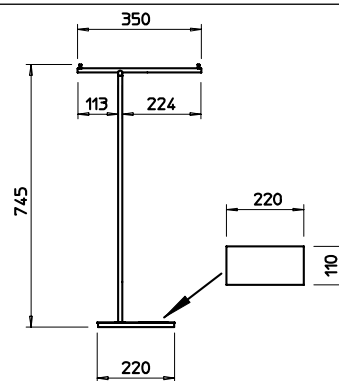

15841

Souprava na postavení s držáky ručníků.

031	Chromové provedení	8 100
142	Imitace kartáčované nerezí	10 470