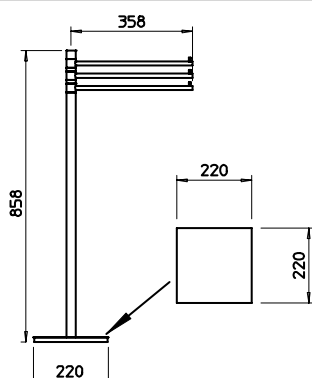

QUADRO doplňky

15833

Souprava na postavení s držákem toaletního papíru a WC soupravou, matné sklo.

031	Chromové provedení	10 410
142	Imitace kartáčované nerez	13 470

15827

Souprava na postavení s držákem toaletního papíru, držákem ručníku, mýdelkou a WC soupravou, matné sklo.

031	Chromové provedení	20 760
142	Imitace kartáčované nerez	26 700

15773

Souprava stěnová s držákem na ručník a mýdelkou, matné sklo.

031	Chromové provedení	7 380
142	Imitace kartáčované nerez	9 570

15779

Souprava stěnová s držákem na ručník a dávkovačem tekutého mýdla, matné sklo.

031	Chromové provedení	10 350
142	Imitace kartáčované nerez	13 440

15839

Souprava na postavení s držáky ručníků.

031	Chromové provedení	16 230
142	Imitace kartáčované nerez	21 060