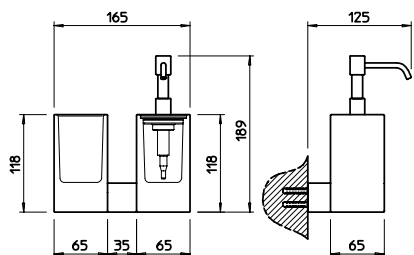

15785

Držák s mýdlenkou a pohárkem, matné sklo.

031	Chromové provedení	6 840
142	Imitace kartáčované nerezí	7 500

QUADRO doplňky

15788

Držák s pohárkem a dávkovačem tekutého mýdla, matné sklo.

031	Chromové provedení	9 600
142	Imitace kartáčované nerezí	12 390