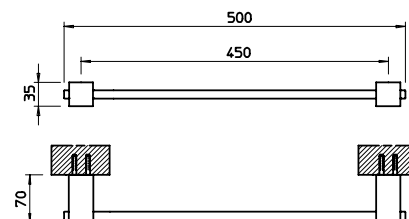

15800

Držák na ručník, 45 cm.

031	Chromové provedení	4 890
142	Imitace kartáčované nerezí	6 330