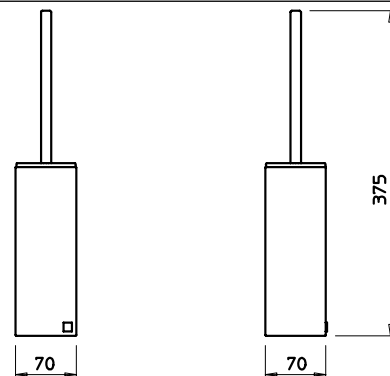

QUADRO doplňky

15743

WC souprava na postavení, matné sklo.

031	Chromové provedení	4 530
142	Imitace kartáčované nerezí	5 430