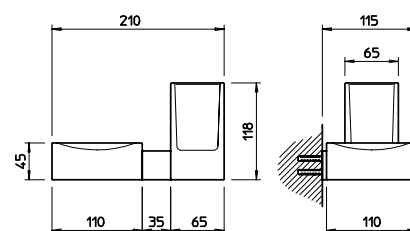

15785

Držák s mýdlenkou a pohárkem, matné sklo.

031	Chromové provedení	6 840
142	Imitace kartáčované nerezí	7 500