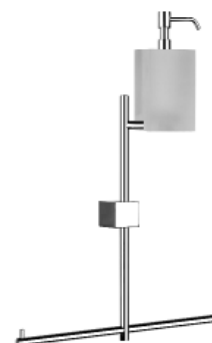

QUADRO doplňky

15833

Souprava na postavení s držákem toaletního papíru a WC soupravou, matné sklo.

031	Chromové provedení	10 410
142	Imitace kartáčované nerez	13 470

15827

Souprava na postavení s držákem toaletního papíru, držákem ručníku, mýdelkou a WC soupravou, matné sklo.

031	Chromové provedení	20 760
142	Imitace kartáčované nerez	26 700

15773

Souprava stěnová s držákem na ručník a mýdelkou, matné sklo.

031	Chromové provedení	7 380
142	Imitace kartáčované nerez	9 570

15779

Souprava stěnová s držákem na ručník a dávkovačem tekutého mýdla, matné sklo.

031	Chromové provedení	10 350
142	Imitace kartáčované nerez	13 440

15839

Souprava na postavení s držáky ručníků.

031	Chromové provedení	16 230
142	Imitace kartáčované nerez	21 060