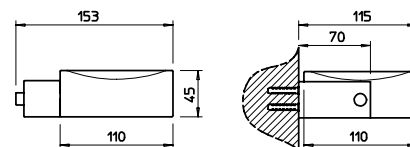

15701

Držák s mýdlenkou, matné sklo.

031	Chromové provedení	4 830
142	Imitace kartáčované nerezí	6 270