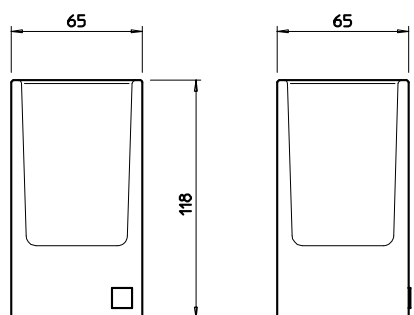

15731

Pohárek na postavení, matné sklo.

031	Chromové provedení	2 760
142	Imitace kartáčované nerezí	3 060