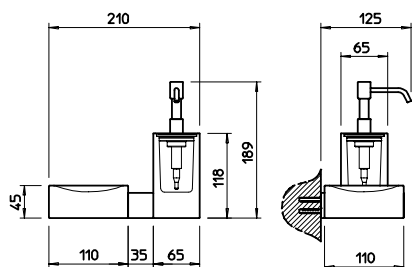

15791

Držák s mýdlenkou a dávkovačem tekutého mýdla, matné sklo.