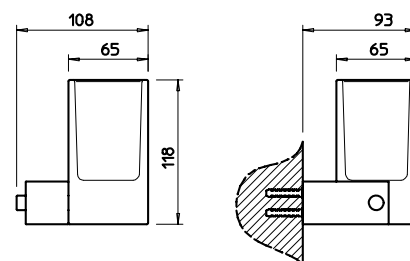

QUADRO doplňky

15701

Držák s mýdlenkou, matné sklo.

031	Chromové provedení	4 830
142	Imitace kartáčované nerezí	6 270

15707

Držák s pohárkem, matné sklo.

031	Chromové provedení	5 040
142	Imitace kartáčované nerezí	6 510