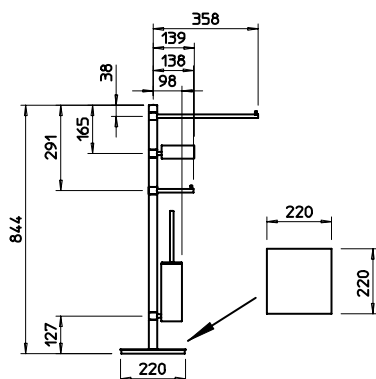

15833

Souprava na postavení s držákem toaletního papíru a WC soupravou, matné sklo.

031	Chromové provedení	10 410
142	Imitace kartáčované nerez	13 470