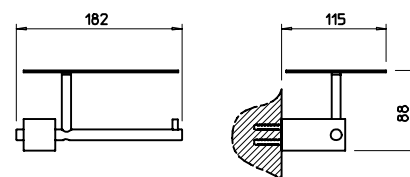

QUADRO doplňky

15743

WC souprava na postavení, matné sklo.

031	Chromové provedení	4 530
142	Imitace kartáčované nerezí	5 430

15749

Držák WC papíru, s krytem.

031	Chromové provedení	5 850
142	Imitace kartáčované nerezí	7 560