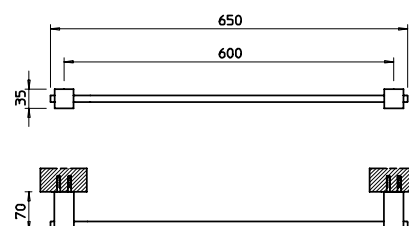

15800

Držák na ručník, 45 cm.

031	Chromové provedení	4 890
142	Imitace kartáčované nerezí	6 330

15803

Držák na ručník, 60 cm

031	Chromové provedení	5 040
142	Imitace kartáčované nerezí	6 570

15809

Držák na ručník, kruhový.