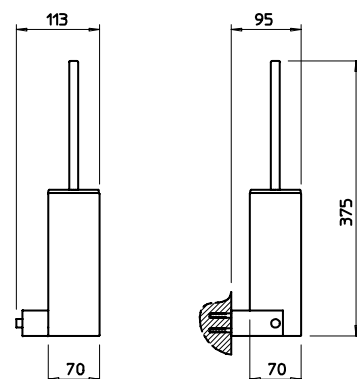

15713

Držák s dávkovačem tekutého mýdla, matné sklo.

031	Chromové provedení	7 860
142	Imitace kartáčované nerezí	10 200

15719

Držák s WC soupravou, matné sklo.

031	Chromové provedení	6 570
142	Imitace kartáčované nerezí	8 430