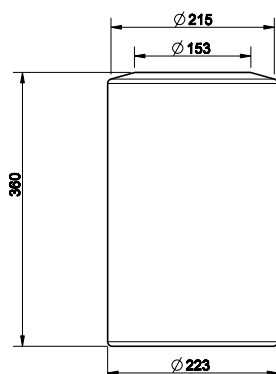

14181

Odpadkový koš.