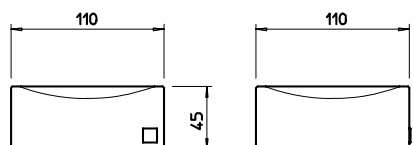

15791

Držák s mýdlenkou a dávkovačem tekutého mýdla, matné sklo.

031	Chromové provedení	9 540
142	Imitace kartáčované nerezí	12 390

15725

Mýdlenka na postavení, matné sklo.

031	Chromové provedení	2 490
142	Imitace kartáčované nerezí	2 850