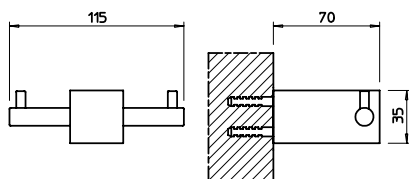

15821

Věšák.