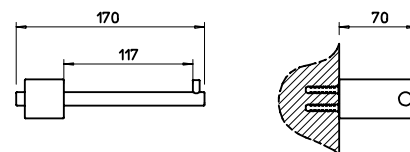

15755

Držák WC papíru (upevnění horizontální nebo vertikální).

031	Chromové provedení	4 140
142	Imitace kartáčované nerezí	5 340