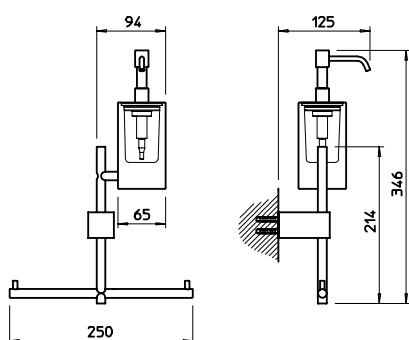

15779

Souprava stěnová s držákem na ručník a dávkovačem tekutého mýdla, matné sklo.

031	Chromové provedení	10 350
142	Imitace kartáčované nerez	13 440