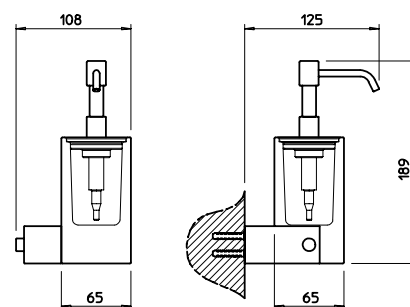

15713

Držák s dávkovačem tekutého mýdla, matné sklo.

031	Chromové provedení	7 860
142	Imitace kartáčované nerezí	10 200

15719

Držák s WC soupravou, matné sklo.

031	Chromové provedení	6 570
142	Imitace kartáčované nerezí	8 430