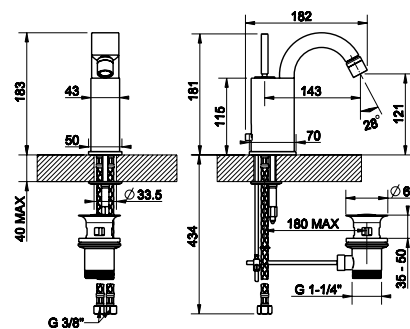

OVALE PRESTIGE

30701

Baterie umyvadlová stojánková s výpustí 1 1/4", s hadičkami 3/8".

031	Chromové provedení	13 710
142	Imitace kartáčované nerezí	17 820

11981

Baterie umyvadlová stojánková vysoká, s výpustí 1 1/4", s hadičkami 3/8".

031	Chromové provedení	17 430
142	Imitace kartáčované nerezí	22 650

30707

Baterie bidetová s výpustí 1 1/4", s hadičkami 3/8".

031	Chromové provedení	13 710
142	Imitace kartáčované nerezí	17 820

30780

Nástavec k umyvadlu pro zvýšení baterie, výška 50 mm.