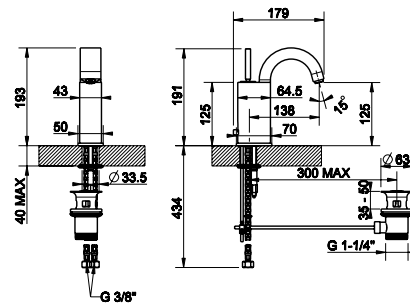

OVALE PRESTIGE

30701

Baterie umyvadlová stojánková s výpustí 1 1/4", s hadičkami 3/8".

031	Chromové provedení	13 710
142	Imitace kartáčované nerezí	17 820

11981

Baterie umyvadlová stojánková vysoká, s výpustí 1 1/4", s hadičkami 3/8".

031	Chromové provedení	17 430
142	Imitace kartáčované nerezí	22 650

30707

Baterie bidetová s výpustí 1 1/4", s hadičkami 3/8".

031	Chromové provedení	13 710
142	Imitace kartáčované nerezí	17 820

30780

Nástavec k umyvadlu pro zvýšení baterie, výška 50 mm.