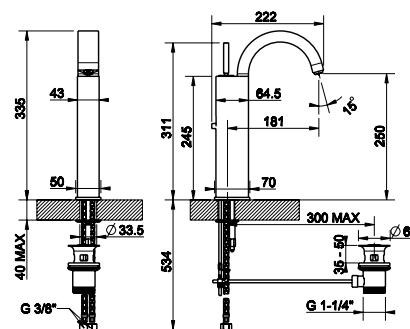

OVALE PRESTIGE

30701

Baterie umyvadlová stojánková s výpustí 1 1/4", s hadičkami 3/8".

031	Chromové provedení	13 710
142	Imitace kartáčované nerezí	17 820

11981

Baterie umyvadlová stojánková vysoká, s výpustí 1 1/4", s hadičkami 3/8".

031	Chromové provedení	17 430
142	Imitace kartáčované nerezí	22 650

30707

Baterie bidetová s výpustí 1 1/4", s hadičkami 3/8".

031	Chromové provedení	13 710
142	Imitace kartáčované nerezí	17 820

30780

Nástavec k umyvadlu pro zvýšení baterie, výška 50 mm.