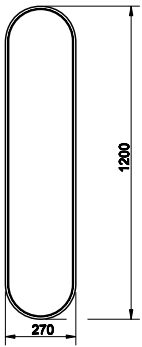

GOCCIA
zrcadla

39151

Zrcadlo na postavení 600 x 1800 mm, bílý rám.

520 Stuctural 36 630

39152

Zrcadlo na postavení 600 x 1800 mm, černý rám.

520 Stuctural 36 630

39153

Zrcadlo 360 x 900 mm, bílý rám.

520 Stuctural 19 740

39154

Zrcadlo 360 x 900 mm, černý rám.

520 Stuctural 19 740

39157

Zrcadlo 270 x 1200 mm, bílý rám.

520 Stuctural 20 760

39158

Zrcadlo 270 x 1200 mm, černý rám.

520

Structural

20 760