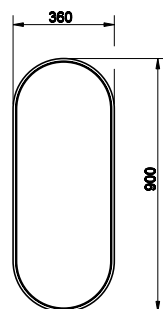

GOCCIA
zrcadla

39151

Zrcadlo na postavení 600 x 1800 mm, bílý rám.

520 Stuctural 36 630

39152

Zrcadlo na postavení 600 x 1800 mm, černý rám.

520 Stuctural 36 630

39153

Zrcadlo 360 x 900 mm, bílý rám.

520 Stuctural 19 740

39154

Zrcadlo 360 x 900 mm, černý rám.

520 Stuctural 19 740

39157

Zrcadlo 270 x 1200 mm, bílý rám.

520 Stuctural 20 760

39158

Zrcadlo 270 x 1200 mm, černý rám.

520

Structural

20 760