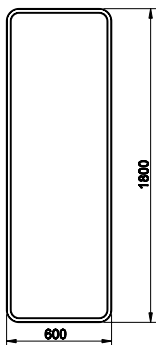

GOCCIA
zrcadla

39151

Zrcadlo na postavení 600 x 1800 mm, bílý rám.

520 Stuctural 36 630

39152

Zrcadlo na postavení 600 x 1800 mm, černý rám.

520 Stuctural 36 630

39153

Zrcadlo 360 x 900 mm, bílý rám.

520 Stuctural 19 740

39154

Zrcadlo 360 x 900 mm, černý rám.

520 Stuctural 19 740

39157

Zrcadlo 270 x 1200 mm, bílý rám.

520 Stuctural 20 760

39158

Zrcadlo 270 x 1200 mm, černý rám.

520

Structural

20 760