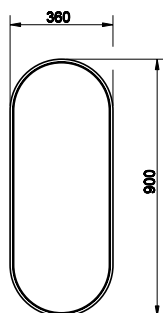

GOCCIA
zrcadla

39151

Zrcadlo na postavení 600 x 1800 mm, bílý rám.

520 Stuctural 36 630

39152

Zrcadlo na postavení 600 x 1800 mm, černý rám.

520 Stuctural 36 630

39153

Zrcadlo 360 x 900 mm, bílý rám.

520 Stuctural 19 740

39154

Zrcadlo 360 x 900 mm, černý rám.

520 Stuctural 19 740

39157

Zrcadlo 270 x 1200 mm, bílý rám.

520 Stuctural 20 760

39158

Zrcadlo 270 x 1200 mm, černý rám.

520

Structural

20 760