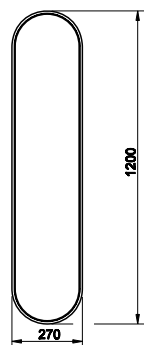

GOCCIA
zrcadla

39151

Zrcadlo na postavení 600 x 1800 mm, bílý rám.

520 Stuctural 36 630

39152

Zrcadlo na postavení 600 x 1800 mm, černý rám.

520 Stuctural 36 630

39153

Zrcadlo 360 x 900 mm, bílý rám.

520 Stuctural 19 740

39154

Zrcadlo 360 x 900 mm, černý rám.

520 Stuctural 19 740

39157

Zrcadlo 270 x 1200 mm, bílý rám.

520 Stuctural 20 760

39158

Zrcadlo 270 x 1200 mm, černý rám.

520

Structural

20 760